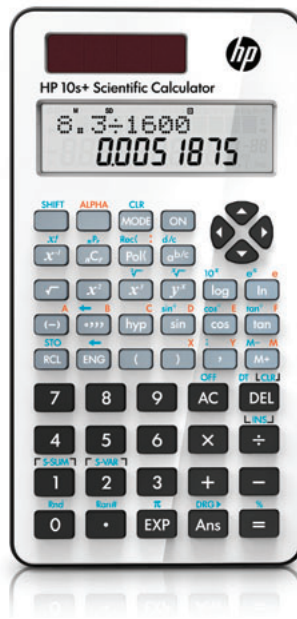

HP 10s+ Wissenschaftstaschenrechner

Wählen Sie den langlebigen wissenschaftlichen Taschenrechner HP 10s+ mit benutzerfreundlichem Design, leicht ablesbarem Display und zahlreichen Funktionen für Algebra, Trigonometrie, Wahrscheinlichkeit und Statistik für den Mathematik- und Wissenschaftsunterricht.

Konzipiert für Langlebigkeit.

Langlebiger Taschenrechner mit Sonnenenergie so wie Stützbatterie zum Arbeiten bei schlechten Lichtverhältnissen.
Stoß- und Fallschutz des HP 10s+ dank stabiler aufschiebbarer Hülle.

Benutzerfreundliches Design.

Gleichzeitiges Anzeigen von Ausdrücken und Ergebnissen auf einem zweizeiligen Display für zehn Zeichen.
Schnelleres und intelligenteres Arbeiten mit dedizierten Tasten für häufige Berechnungen einschließlich Prozentsatz, pi und Vorzeichenwechsel.
Schnelles Speichern und Abrufen wichtiger Ergebnisse und Daten mit den benutzerfreundlichen Speichertasten.
Anzeige von Dezimals tellen zwischen -1 und 1 entweder im Exponential- oder Dezimalformat.
Ideal für Prüfungen – Anpassen der Anzahl der angezeigten Dezimals tellen per Tastendruck.

HP 10s+ Wissenschaftstaschenrechner

Produktnummer	NW276AA
Anzeigegerät	Lineares Display; 5 x 6 Dots x 12 Ziffern
Anzeigegerätetyp	2-zeiliges Dotmatrix- und Segmentdisplay
Produktfarbe	Weiß
Gehäusematerial	Kunststoff
Eingabesystem-Logik	Algebraisch
Menüs/Eingabeaufforderungen	Nein
Tastatur	Numerisch
Eignet sich am besten für	Allgemeine Mathematik; Algebra; Statistik; Trigonometrie
Mathematische Funktionen	Umrechnung von Polar- und kartesischen Koordinaten; Dezimal- und Hexadezimalumrechnung
Stromversorgung	Akku: 1 LR44; Solarzelle an der Vorderseite des Geräts
Automatisches Ausschalten	5 Minuten
Gewicht	92 g (3.25 oz) Ohne Hülle
Abmessungen	7,72 x 1,5 x 14,7 cm (3.04 x 0.59 x 5.79 in) Ohne Hülle
Garantie	2 Jahre Garantie
Lieferumfang	Taschenrechner; Aufschiebbare Schutzhülle; Akku; Benutzerhandbuch